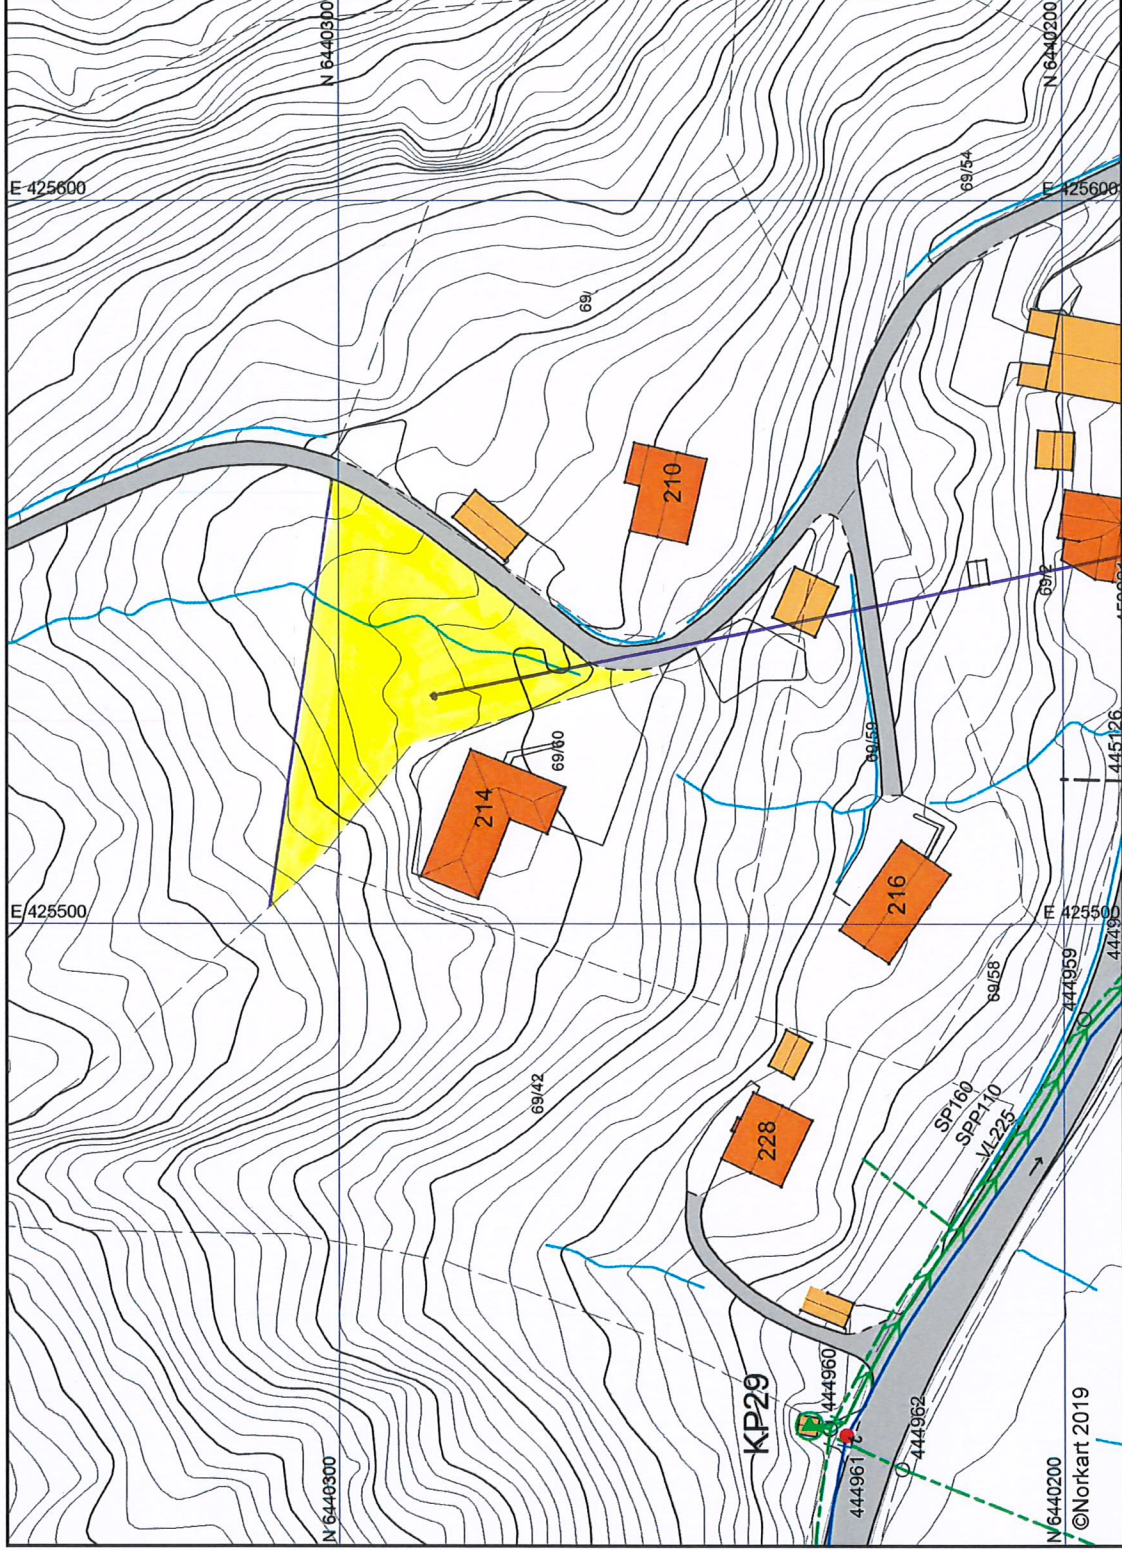

Situasjonskart

Søgne

Eiendom:

69/60

Dato:

22.01.2019

Målestokk:

1:1000

Areal:

2 039m²

UTM-32

Areal som søkes fradelte